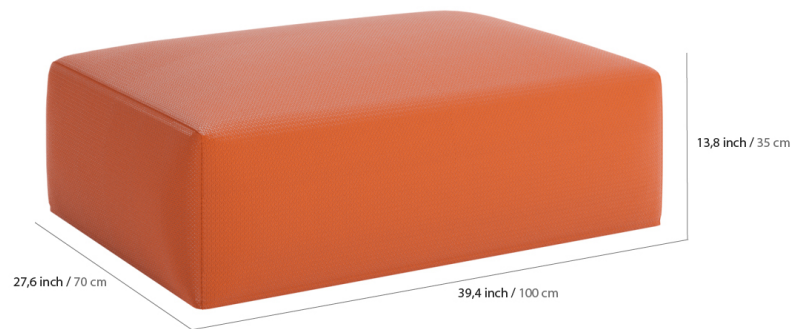

Colección Elements / Elements Collection

Diseñada por / Designed by Oiside Design Studio

Modulo Base 100 Elements / Elements Base Module 100

Ref: 160061

Elements es una colección de **mobiliario modular** que, con tan solo tres piezas, permite crear múltiples combinaciones de asientos que, a su vez, se pueden reconfigurar con facilidad, adaptándose a las necesidades funcionales o espaciales de cada momento. Por su diseño, con asientos de gran profundidad y baja altura, es una colección perfecta para proyectar áreas de descanso y salones de exterior de estilo casual y relajado.

Elements is a collection of **modular furniture** that consists of three separate pieces allowing multiple compositions of seating which can easily be arranged in different ways thus adapting to individual needs and programmes for each situation. Thanks to its design of deep seating modules and low height itâ€™s the perfect collection for creating relaxation areas, stylish outdoor living areas and places to chill.