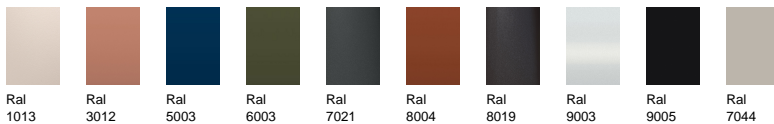

Acabados estructura / Structure finishes