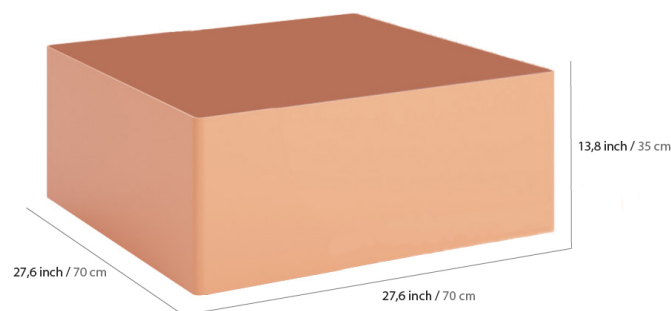

Colección Elements / Elements Collection

Diseñada por / Designed by Oiside Design Studio

Mesa Café Cuadrada Elements / Elements Square Coffee Table

Ref: 160070

Elements es una colección de **mobiliario modular** que, con tan solo tres piezas, permite crear múltiples combinaciones de asientos que, a su vez, se pueden reconfigurar con facilidad, adaptándose a las necesidades funcionales o espaciales de cada momento. Por su diseño, con asientos de gran profundidad y baja altura, es una colección perfecta para proyectar áreas de descanso y salones de exterior de estilo casual y relajado.