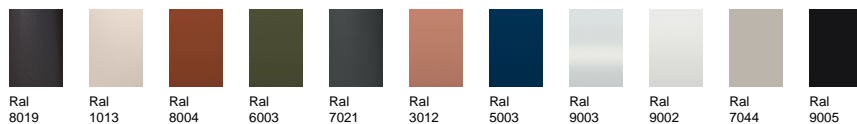

Acabados estructura / Structure finishes