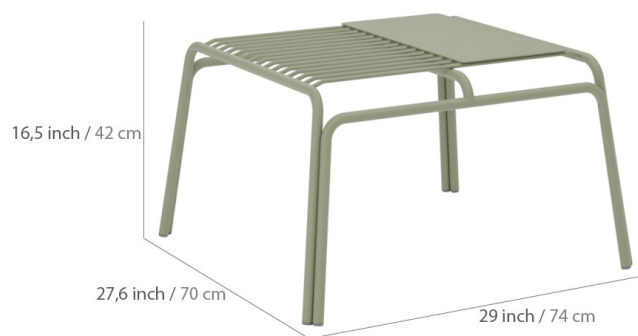

### Mesa Café Cuadrada N°12 / NÂ°12 Square Coffee Table

Ref: 112980

N12 es una colección de muebles de varilla que traslada la estética del mobiliario tradicional de mimbre a un diseño contemporáneo elaborado en aluminio. Los diferentes elementos de la colección surgen de una combinación de tubos y varillas de aluminio que en ciertos puntos se entrelazan, como ocurre en el mobiliario de mimbre. La belleza de sus estructuras y entramados se proyecta sobre el suelo, dibujando un atractivo juego de sombras.

N12 is a collection of wire frame furniture that embodies the aesthetic of traditional wicker furniture in a contemporary design made using aluminium. The different elements of the collection come together thanks to the combination of aluminium tubular profile and wire that intersect at points like the way wicker furniture is made. The structure and framework mesh are projected onto the ground, tracing a beautiful pattern of shadows beneath.