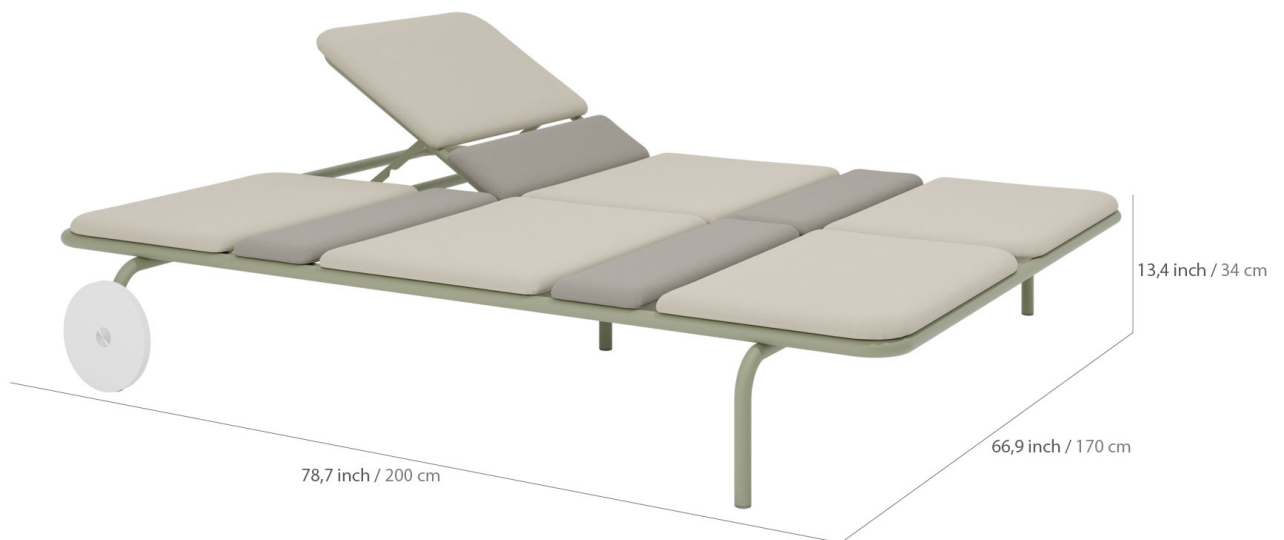

Colección NÂ°12 / NÂ°12 Collection

Diseñada por / Designed by Jorge Herrera Studio

Tumbona Doble N°12 / NÂ°12 Double Sunbed

Ref: 112990

N12 es una colección de muebles de varilla que traslada la estética del mobiliario tradicional de mimbre a un diseño contemporáneo elaborado en aluminio. Los diferentes elementos de la colección surgen de una combinación de tubos y varillas de aluminio que en ciertos puntos se entrelazan, como ocurre en el mobiliario de mimbre. La belleza de sus estructuras y entramados se proyecta sobre el suelo, dibujando un atractivo juego de sombras.

N12 is a collection of wire frame furniture that embodies the aesthetic of traditional wicker furniture in a contemporary design made using aluminium. The different elements of the collection come together thanks to the combination of aluminium tubular profile and wire that intersect at points like the way wicker furniture is made. The structure and framework mesh are projected onto the ground, tracing a beautiful pattern of shadows beneath.