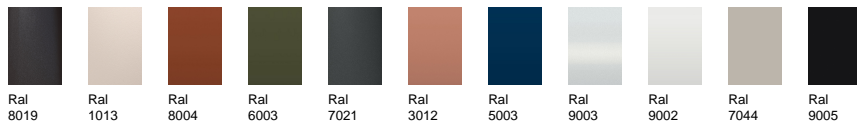

Acabados estructura / Structure finishes