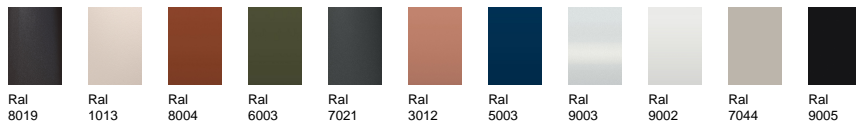

Acabados estructura / Structure finishes