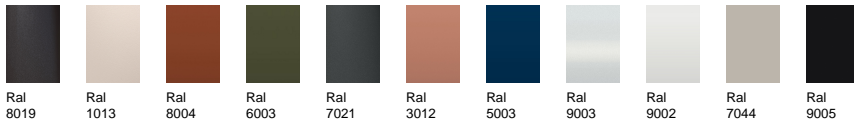

Acabados estructura / Structure finishes